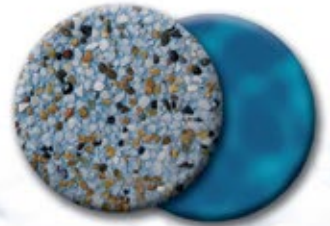

broc

www.acabadosparaalberca.mx

Bienvenido

Nuestros acabados harán que su alberca luzca como ninguna otra, con luces de destello propio, elegancia y lujo.

broc es un acabado patentado para la superficie de piscinas, una fina selección de pequeñas piedras naturales del mar erosionadas de forma natural por la acción del agua.

Alazca

Blanco

Cielo

Arena

Marte

Azul Aqua

Verde Aqua

Laguna Gris

Granito

Negro

Selva Negra

Noche Serena

broc

Arena

Cielo

Blanco

Alazca

Marte

Azul Aqua

Verde Aqua

Laguna Gris

Azul Profundo

Noche Serena

Selva Negra