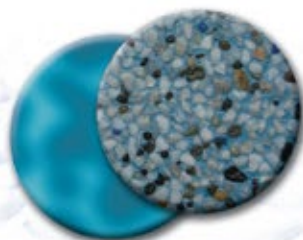

broc

www.acabadosparaalberca.mx

Bienvenido

Nuestros acabados harán que su alberca luzca como ninguna otra, con luces de destello propio, elegancia y lujo.

broc es un acabado patentado para la superficie de piscinas, una fina selección de pequeñas piedras naturales del mar erosionadas de forma natural por la acción del agua.

Alazca

Blanco

Cielo

Arena

Marte

Azul Aqua

Verde Aqua

Laguna Gris

Granito

Negro

Selva Negra

Noche Serena

broc

Arena

Cielo

Blanco

Alazca

Marte

Azul Aqua

Verde Aqua

Laguna Gris

Azul Profundo

Noche Serena

Selva Negra