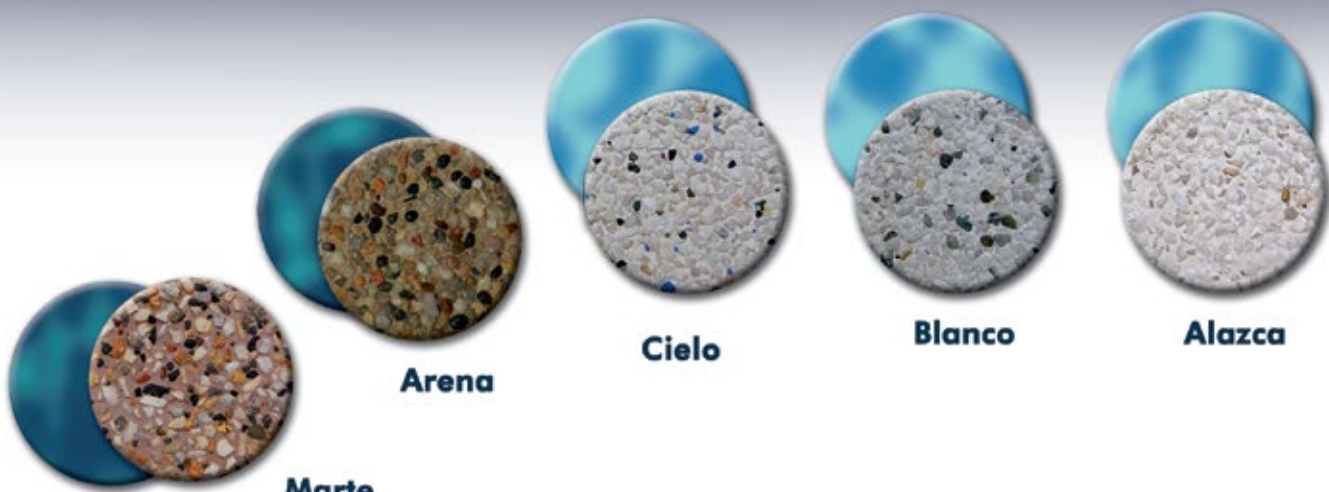

broc

www.acabadosparaalberca.mx

Bienvenido

Nuestros acabados harán que su alberca luzca como ninguna otra, con luces de destello propio, elegancia y lujo.

broc es un acabado patentado para la superficie de piscinas, una fina selección de pequeñas piedras naturales del mar erosionadas de forma natural por la acción del agua.

Alazca

Blanco

Cielo

Arena

Marte

Azul Aqua

Verde Aqua

Laguna Gris

Granito

Negro

Selva Negra

Noche Serena

broc

Arena

Cielo

Blanco

Alazca

Marte

Azul Aqua

Verde Aqua

Laguna Gris

Azul Profundo

Noche Serena

Selva Negra