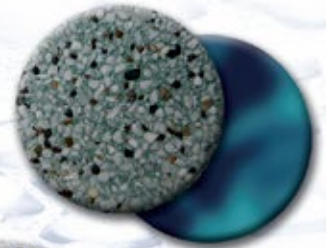

broc

www.acabadosparaalberca.mx

Bienvenido

Nuestros acabados harán que su alberca luzca como ninguna otra, con luces de destello propio, elegancia y lujo.

broc es un acabado patentado para la superficie de piscinas, una fina selección de pequeñas piedras naturales del mar erosionadas de forma natural por la acción del agua.

Alazca

Blanco

Cielo

Arena

Marte

Azul Aqua

Verde Aqua

Laguna Gris

Granito

Negro

Selva Negra

Noche Serena

broc

Arena

Cielo

Blanco

Alazca

Marte

Azul Aqua

Verde Aqua

Laguna Gris

Azul Profundo

Noche Serena

Selva Negra