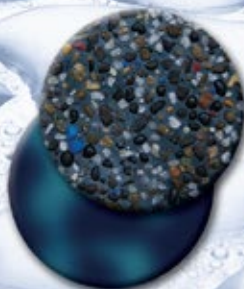

broc

www.acabadosparaalberca.mx

Bienvenido

Nuestros acabados harán que su alberca luzca como ninguna otra, con luces de destello propio, elegancia y lujo.

broc es un acabado patentado para la superficie de piscinas, una fina selección de pequeñas piedras naturales del mar erosionadas de forma natural por la acción del agua.

Alazca

Blanco

Cielo

Arena

Marte

Azul Aqua

Verde Aqua

Laguna Gris

Granito

Negro

Selva Negra

Noche Serena

broc

Arena

Cielo

Blanco

Alazca

Marte

Azul Aqua

Verde Aqua

Laguna Gris

Azul Profundo

Noche Serena

Selva Negra