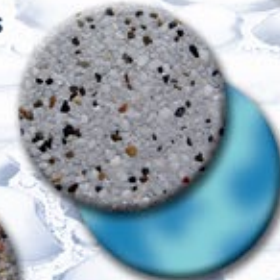

broc

www.acabadosparaalberca.mx

Bienvenido

Nuestros acabados harán que su alberca luzca como ninguna otra, con luces de destello propio, elegancia y lujo.

broc es un acabado patentado para la superficie de piscinas, una fina selección de pequeñas piedras naturales del mar erosionadas de forma natural por la acción del agua.

Alazca

Blanco

Cielo

Arena

Marte

Azul Aqua

Verde Aqua

Laguna Gris

Granito

Negro

Selva Negra

Noche Serena

broc

Arena

Cielo

Blanco

Alazca

Marte

Azul Aqua

Verde Aqua

Laguna Gris

Azul Profundo

Noche Serena

Selva Negra